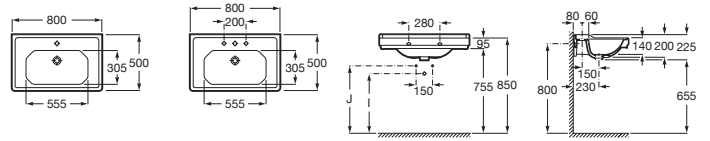

CARMEN

Lavoar

DIMENSIUNI

Lungime 800 mm
Lățime 500 mm
Înălțime 225 mm

CULORI ȘI FINISAJE

00 White

PRE (FĂRĂ TVA) (FĂRĂ TVA)

1.814,00 LEI

SCHIȚE TEHNICE

CARACTERISTICI

Configurație ventil de scurgere: 1 Ventil de scurgere în mijloc

Formă: Pătrată

Material: Porțelan

Poziție vas: Central

Tip instalare: Corp lavoar, Suspendat

COMPATIBIL CU